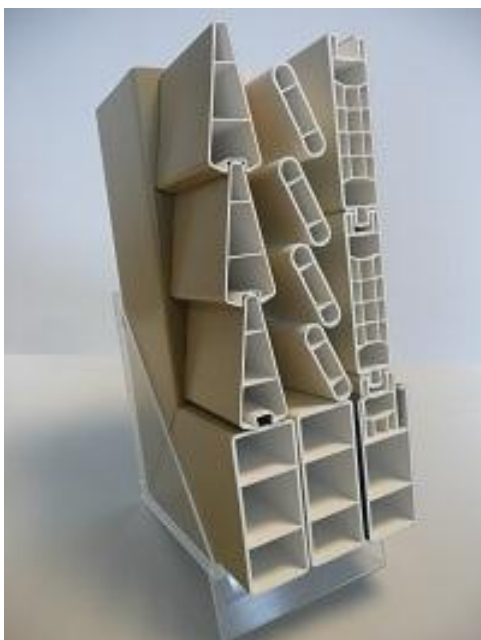

De display meet 12*15*30cm (breed*diep*hoog) met 3 modellen luikopvulling in verschillende kleurdecors.

3.LUIKEN VOOR UW SHOWROOM

Uitvoering en formaten in overleg.